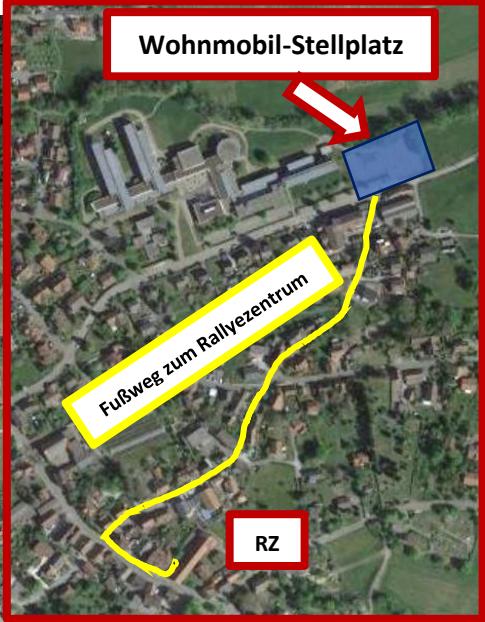

Technische Abnahme
 Papierabnahme
 Anhänger-Parkplatz 1

Richtung
 Pfedelbach

Heuholz
 Weinkellerei Hohenlohe eG

Anhänger-Parkplatz 2

Untersteinbach

Rallyezentrum
 ab 17:30 Uhr warme Speisen

Verpflegung im Sportheim!
 von 10 – 17 Uhr **Start & Regrouping**
 für Rallye-Teams und Rallye-Fans

- Belegte Brötchen
- Kaffee & Kuchen
- Getränke

R35
 Parc Fermé